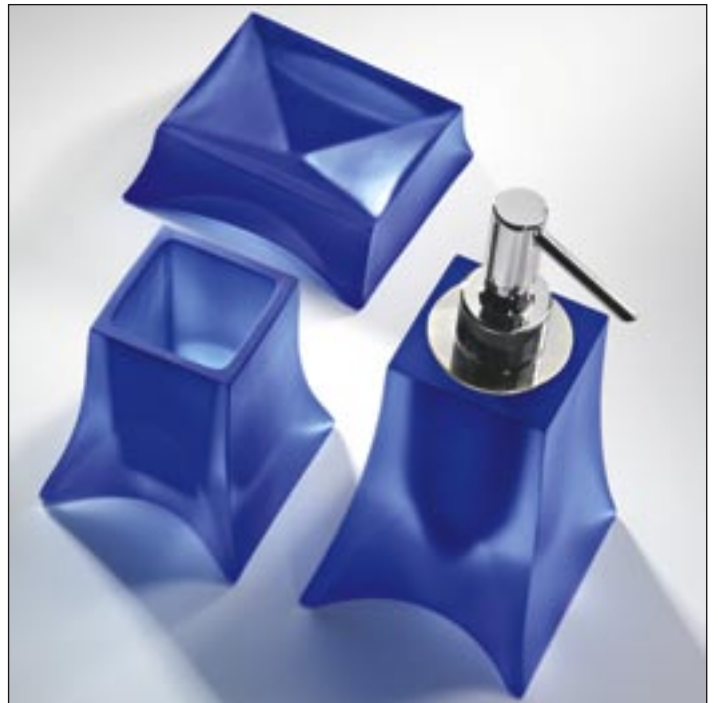

# PARIGI satinato

In vitrex satinato  
blu, verde, arancio  
*Made of satin vitrex  
blue, green, orange*

**330**  
sapone appoggio  
*soap stand*

**331**  
bicchiere appoggio  
*glass tumbler stand*

**332**  
dosatore appoggio  
*soap dispenser stand*

**339**  
portascopino appoggio  
*floor toilet brush set*

In vitrex brillante  
blu, verde, arancio

*Made of glossy vitrex  
blue, green, orange*

**PARIGI**  
brillante